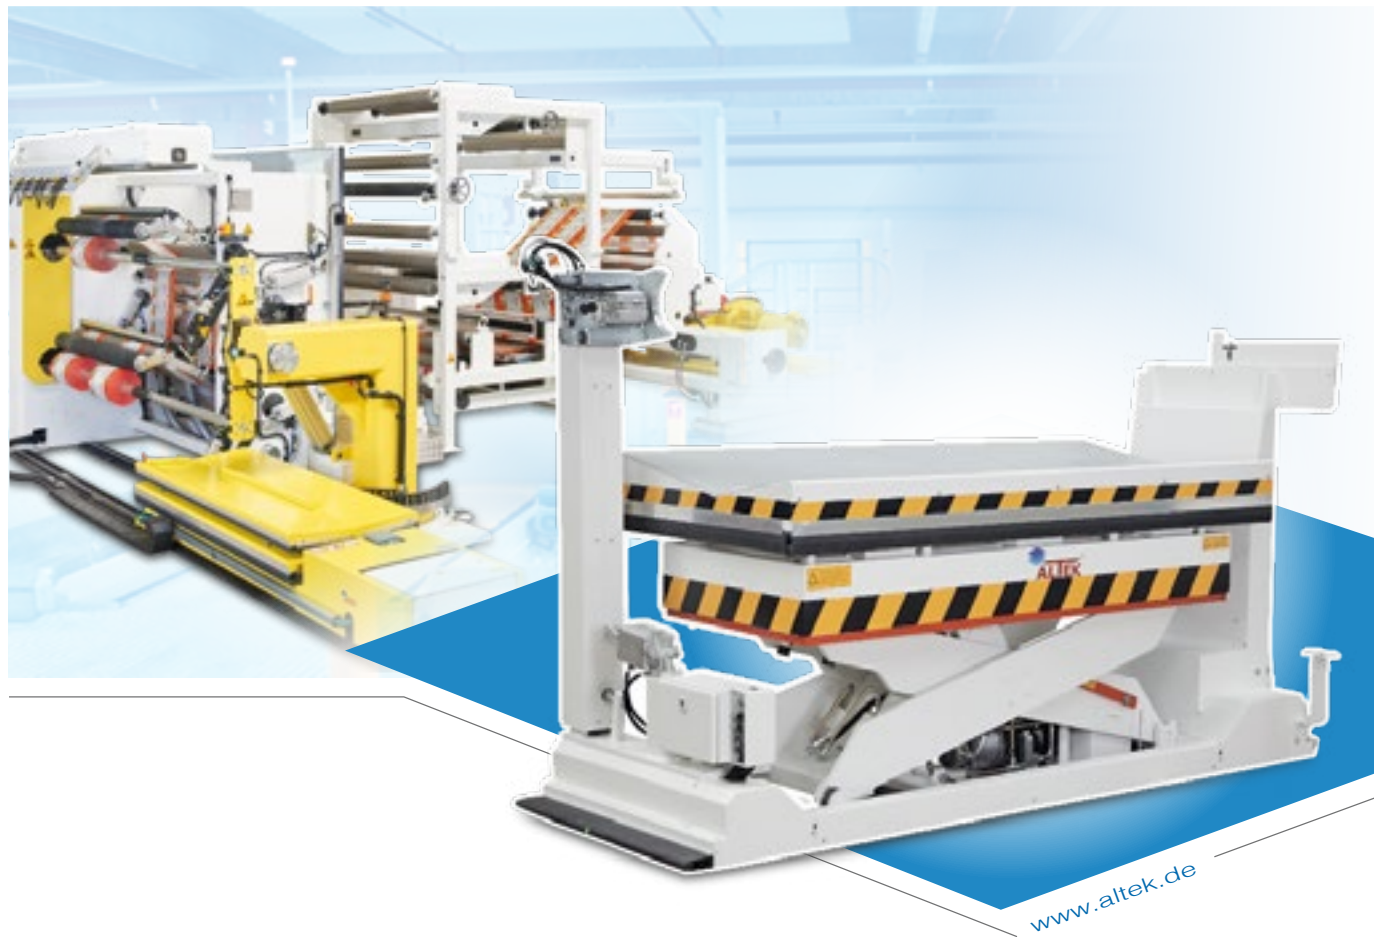

DAS GESAMTE
Spektrum

INDIVIDUELL ANGEPASST AUF
IHREN PRODUKTIONS-PROZESS

Erfahren Sie
mehr über unser
Gesamtspektrum

MOBILE HEBETECHNIK

Innovative Detaillösungen
und solide Technik

ALTEK Hebetchnik GmbH

Industriestraße 2-4 • 32369 Rahden

Die mobile Hebertechnik ist ein sehr wichtiger Bereich.

Mit unseren mobilen Anlagen werden Sie flexibel in der Auslegung Ihrer neuen Produktions-Anlagen. Auch lassen sich unsere Systeme perfekt in Ihren bestehenden Fertigungsablauf integrieren.

Unsere mobilen Hebeanlagen sind durchdachte Sonderlösungen, mit hoher Flexibilität.

COIL-ENTNAHME
flexibel und schnell

COILHEBER, OHNE HYDRAULIK
mit Spindelantrieb

COILHEBER, HYDRAULISCH
mit Querfahrwerk

COILHEBER, HYDRAULISCH
mit Längsfahrwerk

FAHRSCHIENE, OBERFLUR
mit Edelstahl-Verkleidung